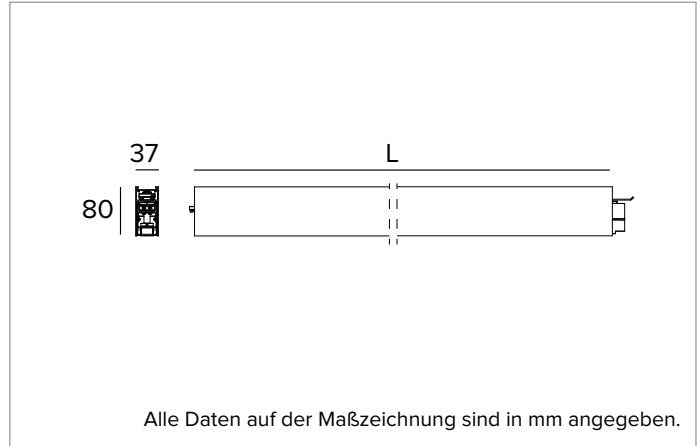

T003MX840D2PW | LOGICO EASY System 37 - UGR19

Lineare LED-Leuchte für Deckenanbau- oder Pendelmontage

	4000K	H(m)	D1(m)	D2(m)	E _{max} (lx)		
	Ra80		66°	64°			
	Fixture Power	35W	1	1.29	1.26	3728	
	Source Flux	5207lm	2	2.58	2.52	932	
	Fixture Flux	5208lm	3	3.86	3.78	414	
Efficacy	149lm/W	4	5.15	5.04	233		
G0347A	I _{max} =810cd/klm	I _{max}	4219cd	5	6.44	6.30	149

Abstrahlung: DIREKT

Optik: ZELLULÄRE

Optische Effizienz: 100%

Leuchten-Lichtstrom: 5207lm

Lichtausbeute: 149lm/W

Fotobiologische Sicherheit: Risikogruppe 0 (RG 0 = kein Risiko)

MECHANISCHE MERKMALE

Gehäuse aus lackiertem stranggepresstem Aluminium mit 37mm Breite. Obere Abdeckung aus weißem PVC.