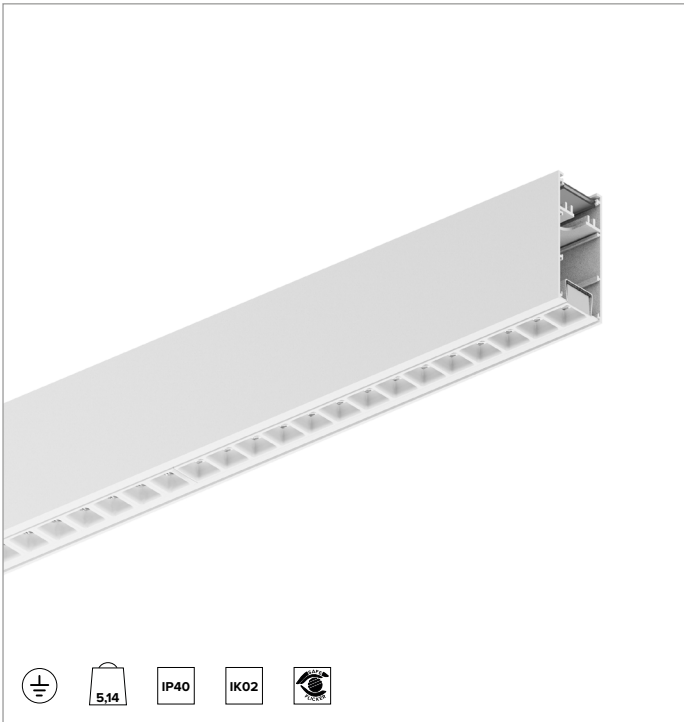

T003MX840D2PW | LOGICO EASY System 37 - UGR19

Lineare LED-Leuchte für Deckenanbau- oder Pendelmontage

	4000K	H(m)	D1(m)	D2(m)	E _{max} (lx)		
	Ra80		66°	64°			
	Fixture Power	35W	1	1.29	1.26	3728	
	Source Flux	5207lm	2	2.58	2.52	932	
	Fixture Flux	5208lm	3	3.86	3.78	414	
Efficacy	149lm/W	4	5.15	5.04	233		
G0347A	I _{max} =810cd/klm	I _{max}	4219cd	5	6.44	6.30	149

Abstrahlung: DIREKT

Optik: ZELLULÄRE

Optische Effizienz: 100%

Leuchten-Lichtstrom: 5207lm

Lichtausbeute: 149lm/W

Fotobiologische Sicherheit: Risikogruppe 0 (RG 0 = kein Risiko)

MECHANISCHE MERKMALE

Gehäuse aus lackiertem stranggepresstem Aluminium mit 37mm Breite. Obere Abdeckung aus weißem PVC.

Farbe und Oberfläche: Weiß

Abmessungen: L=2239mm

Gewicht: 5,14Kg

Version: LINEAR

Schutzart: IP40

Mechanische Belastbarkeit: IK02

ELEKTRISCHE MERKMALE

Integrierter elektronischer DALI2-Treiber. "Easy Connection"-System für eine schnelle Verbindung zwischen den Modulen des Systems dank der vorkonfektionierten Stecker-/Buchsen-Verbindungselemente. Komplett mit 1,5 mm² Durchgangsverdrahtung, die eine maximale Länge von 18 Metern ermöglicht. Leuchten gemäß EN 60598-2-22 für die Stromversorgung über ein zentrales Notstromsystem CPSS (Central Power Supply System); Bereiche mit hohem Risiko ausgeschlossen. Die voreingestellte Leistungsaufnahme und der voreingestellte Lichtstrom betragen 100% an AC und 15% an DC.